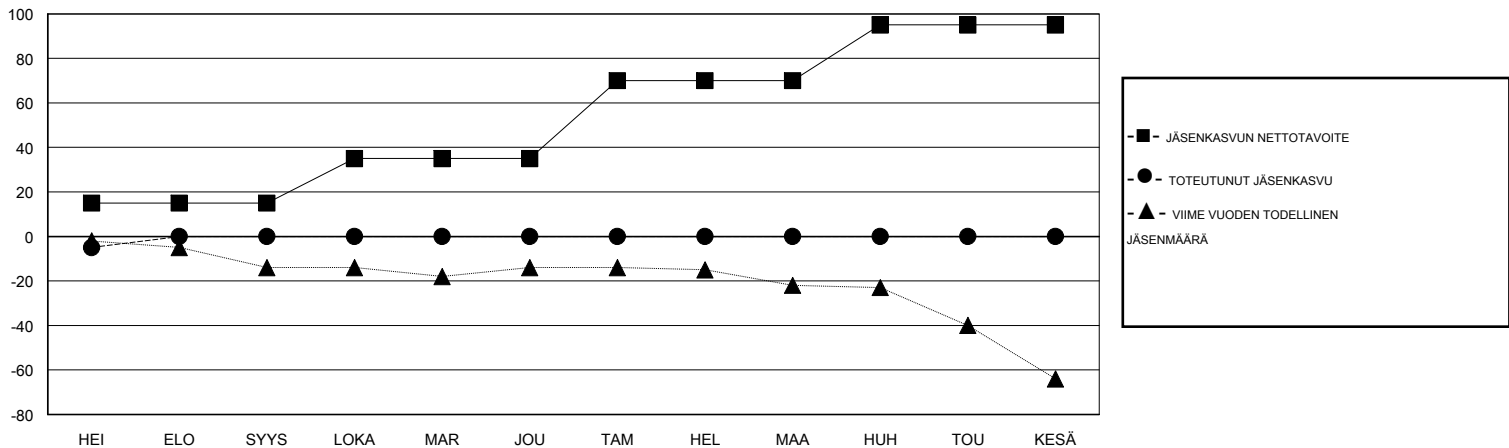

# MONTHLY MEMBERSHIP PROGRESS REPORT

District 107 F

Results as of: 7/31/2019

GMT:

SIJAINI FINLAND

GMT VAALIPIIRI

Klubit				jäsenä			
TULOKSET 2019-2020				TULOKSET 2019-2020			
NELJÄNNES	UUDEN KLUBIN TAVOITE	UUDET KLUBIT	LOPETETUT KLUBIT	NELJÄNNES	JÄSENKASVUN NETTOTAVOITE	TOTEUTUNUT JÄSENKASVU	POISTETUT JÄSENET (mukaan lukien siirrot)
HEI/ELO/SYYS	0	0	0	HEI/ELO/SYYS	15	0	5
LOKA/MAR/JOU	0	0	0	LOKA/MAR/JOU	20	0	0
TAM/HEL/MAA	0	0	0	TAM/HEL/MAA	35	0	0
HUH/TOU/KESÄ	1	0	0	HUH/TOU/KESÄ	25	0	0

TAVOITTEET JA UUDET KLUBIT, KUMULATIIVINEN

TAVOITTEET JA JÄSENET, KUMULATIIVINEN

LAKKAUTETUT KLUBIT: 0

0 CLUBS OF 63 LISÄNNYT YHDEN TAI USEAMMAN UUTTA JÄSENTÄ

SUKUPUOLIJAKAUMA

MIES 1,284 (82.36%)  
NAINEN 275 (17.64%)