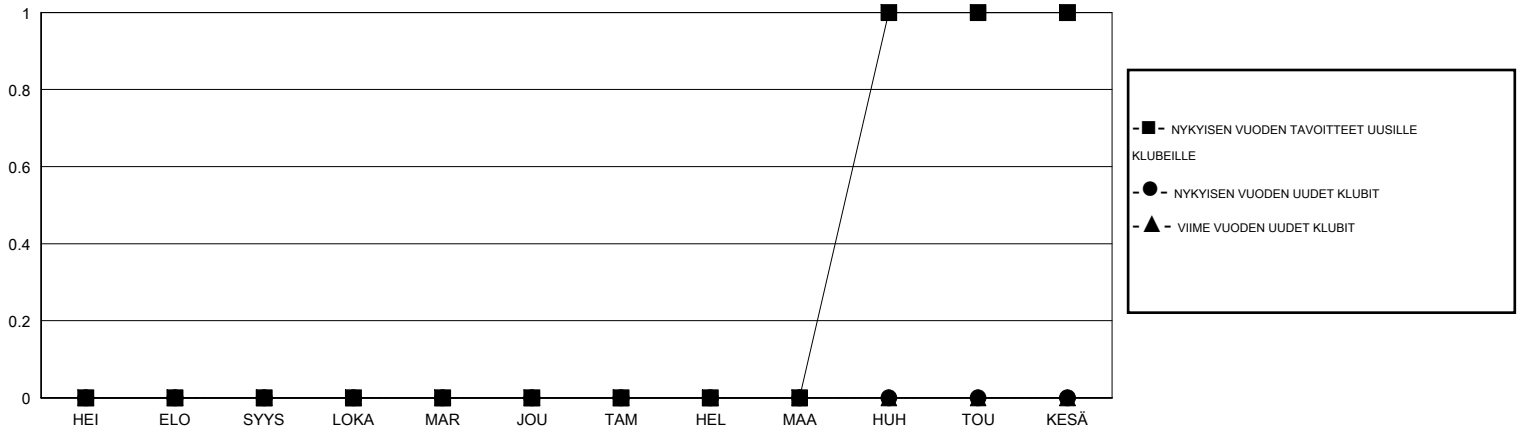

# MONTHLY MEMBERSHIP PROGRESS REPORT

District 107 F

Results as of: 7/31/2019

GMT:

SIJAINI FINLAND

GMT VAALIPIIRI

Klubit				jäsenä			
TULOKSET 2019-2020				TULOKSET 2019-2020			
NELJÄNNES	UUDEN KLUBIN TAVOITE	UUDET KLUBIT	LOPETETUT KLUBIT	NELJÄNNES	JÄSENKASVUN NETTOTAVOITE	TOTEUTUNUT JÄSENKASVU	POISTETUT JÄSENET (mukaan lukien siirrot)
HEI/ELO/SYYS	0	0	0	HEI/ELO/SYYS	15	0	5
LOKA/MAR/JOU	0	0	0	LOKA/MAR/JOU	20	0	0
TAM/HEL/MAA	0	0	0	TAM/HEL/MAA	35	0	0
HUH/TOU/KESÄ	1	0	0	HUH/TOU/KESÄ	25	0	0

TAVOITTEET JA UUDET KLUBIT, KUMULATIIVINEN

TAVOITTEET JA JÄSENET, KUMULATIIVINEN

LAKKAUTETUT KLUBIT: 0

0 CLUBS OF 63 LISÄNNYT YHDEN TAI USEAMMAN UUTTA JÄSENTÄ

SUKUPUOLIJAKAUMA

MIES 1,284 (82.36%)  
NAINEN 275 (17.64%)